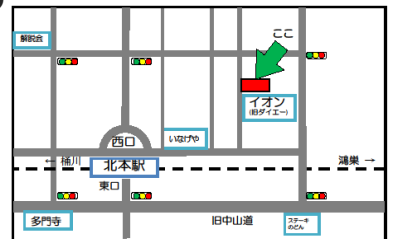

ワークスコレクティブてとて ホームページ <http://tetotekitamoto.web.fc2.com/>

暮らしにくさ(生活困窮・障害・ひとり親・虐待・不登校・LGBT・外国籍など)をかかえた子どもたちに寄り添い、子どもたちが安心して成長できる地域を目指して、地域の皆さんの協力で運営しています。生活の困りごとの相談も受け付けます。

継続的に活動に参加してくださるボランティアスタッフを募集しています。
また、寄付、食材の提供など、ご協力いただける方も、募集しています。